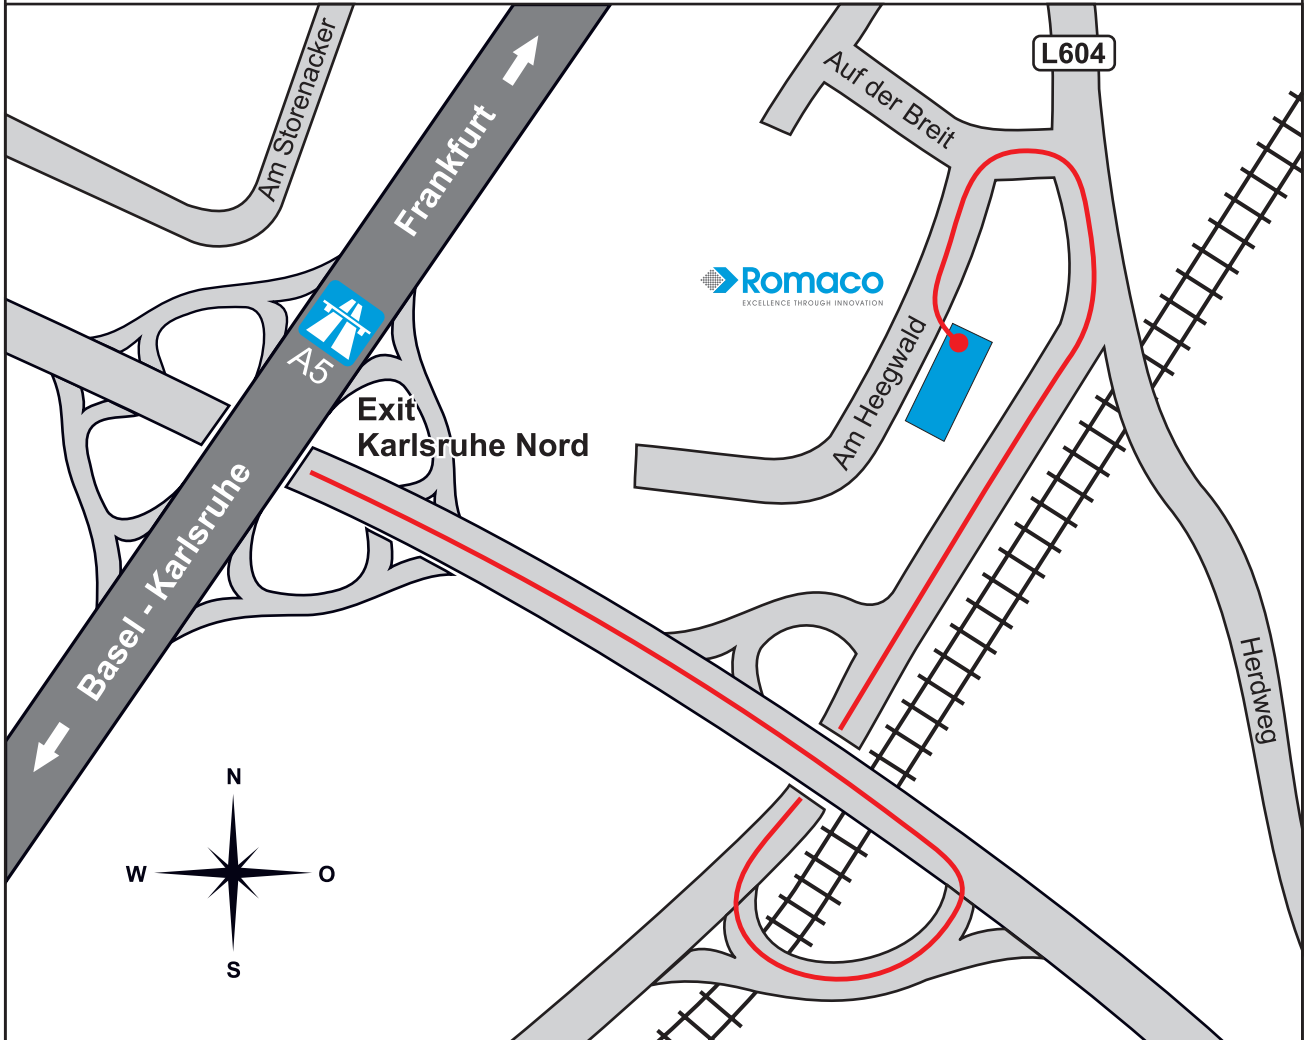

Romaco Pharmatechnik GmbH
 Noack/Siebler/Bosspak
 Am Heegwald 11
 D-76227 Karlsruhe
 Germany
 Phone: +49(0)721 4804-0
 Fax: +49(0)721 4804-211
 PTCKarlsruhe@romaco.com
 www.romaco.com

Kurzbeschreibung:

1. Autobahn A5, Ausfahrt "Karlsruhe-Nord", einordnen in Richtung Industriegebiet "Breit".
2. Nach ca. 600 m rechts abbiegen und nach weiteren 700 m links in das Industriegebiet einbiegen (Auf der Breit).
3. Erste Straße links (Am Heegwald) und Sie sehen Romaco Noack/Siebler/Bosspak auf der linken Seite.

Brief description:

1. Follow the A5 motorway and take the "Karlsruhe-Nord" exit toward industrial site "Breit".
2. Follow the road for approx. 600 m and after another 700 m turn left on to "Auf der Breit".
3. Take the first road to the left (Am Heegwald) and you can see Romaco Noack/Siebler/Bosspak on the left.

Nächster Bahnhof/Nearest Train Station:
 Karlsruhe Hauptbahnhof, 15 min.

Nächste Flughäfen/Nearest Airports:
 Frankfurt am Main, 70 min.
 Stuttgart, 50 min.
 Baden Airport, 30 min.